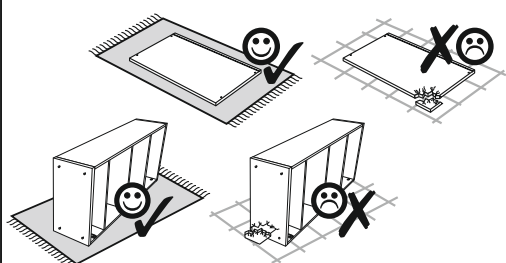

## ŁÓŻKO 2S/90

Code	Dimensions				Package
001	2000	702	16	1	3/3
002	944	704	16/32	1	3/3
003	944	704	16/32	1	3/3
004	905	700	16	2	2/3
005	900	319	16	1	2/3
006	994	206	16	1	1/3
007	994	206	16	1	1/3
008	905	124	16	2	2/3
010	716	124	16	2	3/3
011	716	124	16	2	3/3
014	2000	179	22	1	1/3
015	992	70	30	2	1/3
018	1880	30	25	2	1/3
026	898	618	16	3	2/3
<b>accessories</b>					1 3/3